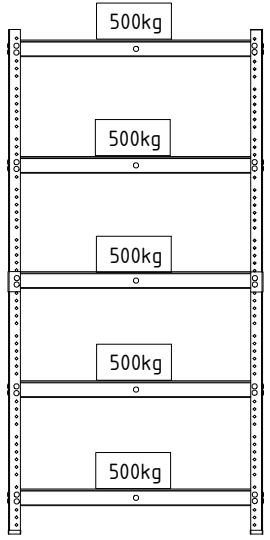

MARBO
 ul. Boczna 41
 27-200 Starachowice
 kontakt@e-regaly.pl
 tel. 0 801 000 955

 Masz pytania? Zadzwoń!

HARD II

		
	5 x	6 x
	10 x	12 x
	10 x	12 x
	5 x	6 x
	4 x	4 x
200cm 	100cm 8x	
220cm 	100cm 4x	+  120cm 4x
240cm 	120cm 8x	

		
	106 x	124 x
	106 x	124 x
	106 x	124 x
	4 x	4 x