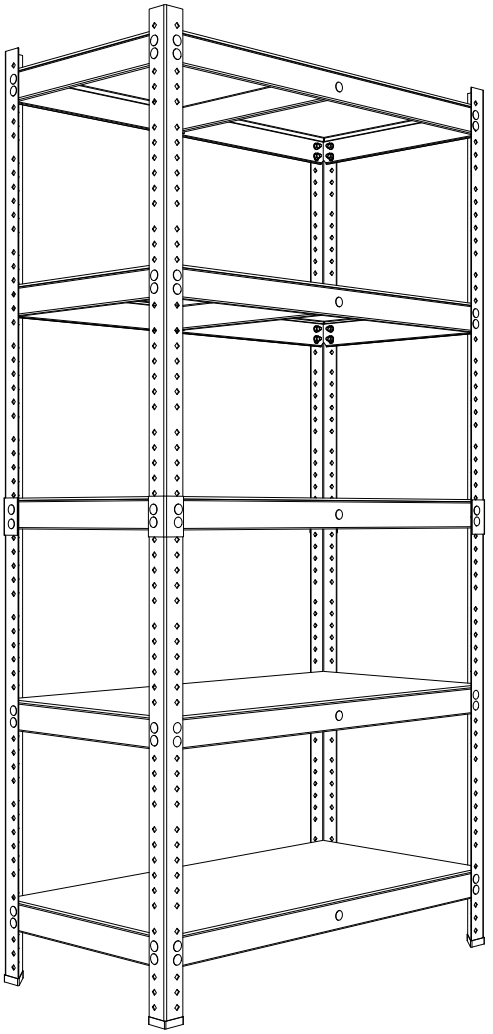

MARBO
 ul. Boczna 41
 27-200 Starachowice
 kontakt@e-regaly.pl
 tel. 0 801 000 955

 Masz pytania? Zadzwoń!

HARD II

		
	5 x	6 x
	10 x	12 x
	10 x	12 x
	5 x	6 x
	4 x	4 x
200cm 	100cm 8x	
220cm 	100cm 4x	+  120cm 4x
240cm 	120cm 8x	

		
	106 x	124 x
	106 x	124 x
	106 x	124 x
	4 x	4 x